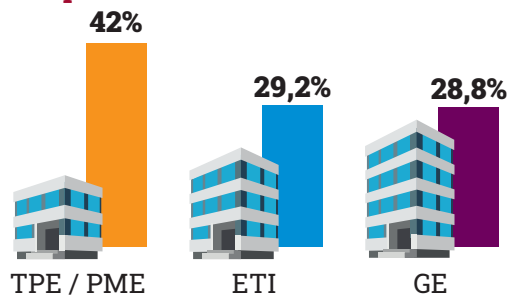

Nos diplômés sont chez vous !

Taille des entreprises où travaillent les diplômés 2022

LE FIGARO étudiant Les Echos Start

Centrale Lyon, **1^{ère} école** (hors Ile de France) dans le palmarès d'excellence des écoles d'ingénieurs du **Figaro Etudiant 2023**, **2^{ème} position** dans le classement des **Echos START 2022** des écoles d'ingénieurs les plus engagées dans la transition écologique et sociale.

Top 6 des secteurs d'activité occupés par les diplômés

17,1%
Ingénierie, conseil, études

14,7%
TIC

14,7%
Énergie

9,4%
Activités financières et d'assurance

9%
Industrie automobile, aéronautique, navale ou ferroviaire

6,5%
Construction, BTP

Une école reconnue sur les grandes transitions

au service des acteurs sociaux économiques

ÉCOLE CENTRALE LYON

Nos réalisations 2022

Ouverture du SkyLab salles immersives et espaces de créativité pour accompagner l'innovation et l'entrepreneuriat